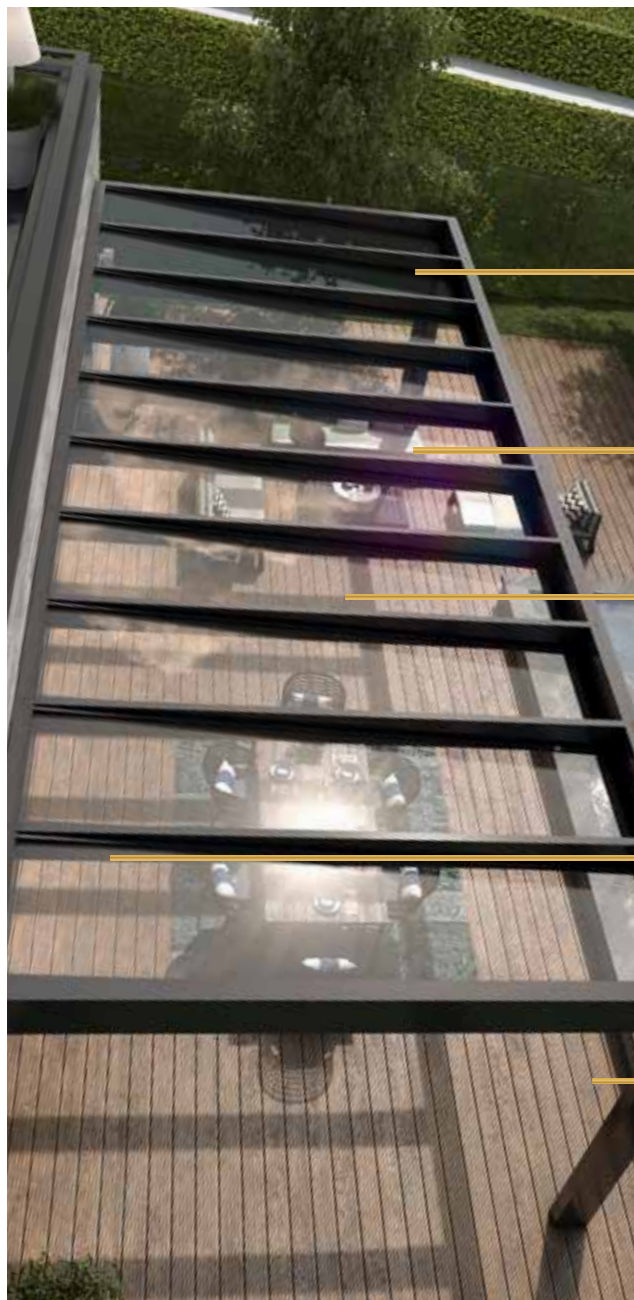

## LE STYLE PAR EXCELLENCE POUR VOTRE JARDIN

Pallazzo sQope® représente le style épuré et droit par excellence. Notre toit de terrasse est unique en son genre avec son design droit et symétrique. Les chevrons sont intégrés dans la structure, ce qui permet de les rendre invisible vu de l'extérieur. L'élégance et la modernité sont ainsi représentées.

### Détails de conception inégalés

Notre toit cubique est disponible en deux variantes ; accroché au mur ou en autoportée. Motivé par vos souhaits et par des technologies innovantes, il est possible de créer une portée libre de 7 mètres. En conséquence, vous êtes libre de jouir de votre toit sans

obstacle pour profiter d'une vue dégagée de votre jardin.

Grande portée libre de  
7000 mm

7 Couleurs tendances  
standards  
*D'autres couleurs sont possibles*

Grande surface de verre et  
un maximum de lumière de  
jour sous votre pergola

Chevrans intégrés dans  
la structure afin de cacher la  
pente et donc de la rendre  
invisible vue de l'extérieur